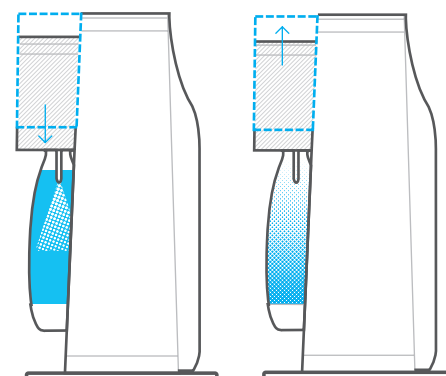

JESTEŚ ZDROWSZY

Zostało udowodnione, że posiadacze urządzenia SODASTREAM piją więcej wody, ponieważ jest ona bardziej atrakcyjna i smaczniejsza.

Większe spożycie wody to lepsze nawodnienie organizmu, które korzystnie wpływa na nasze ciało i umysł.

CHRONISZ ŚRODOWISKO

Używając tylko jednej butelki SODASTREAM znacznie redukuje zużycie plastikowych butelek. Dzięki temu zdecydowanie zmniejszasz zużycie jednorazowego plastiku, co ma pozytywny efekt na lepszy stan środowiska naturalnego i dłuższe życie naszej planety.

KREUJESZ SWOJE NAPOJE

Z SODASTREAM tworzysz świeżą wodę gazowaną, a także możesz kreować swoje ulubione napoje. Dodając do szklanki wody gazowanej plasterki ogórka, cytryny oraz miętę oczyścisz swój organizm. Woda gazowana z imbirem będzie miała właściwości odchudzające, natomiast woda z miodem przyczyni się do pobudzenia procesów trawiennych i przyspieszenia metabolizmu.