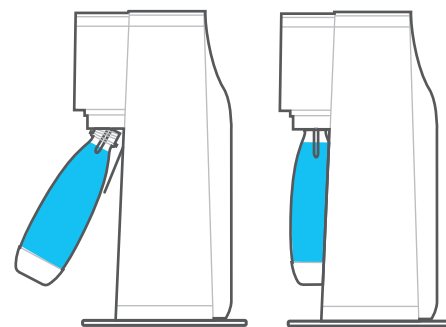

SATURATOR WODY SODASTREAM SOURCE

JAK BĄBELKOWAĆ?

Napełnij butelkę SODASTREAM wodą z kranu lub wodą przefiltrowaną do wyznaczonej linii. Wepnij butelkę do urządzenia i naciśnij przycisk gazowania. To Ty decydujesz o poziomie nagazowania - w zależności jak wiele razy naciśniesz przycisk. Dla ułatwienia wyświetlacz LED wskaże Ci poziom nagazowania. Wybierz słabo, średnio lub mocno gazowaną wodę.

OSZCZĘDZASZ CZAS, PIENIĄDZE I SIŁY!

W 30 sekund możesz przygotować świeży i smaczny napój gazowany w swoim własnym domu. Nie potrzebujesz już kupować i dźwigać ciężkich butelek wody gazowanej czy smakowych napojów gazowanych ze sklepu. Z jednym cylindrem możesz wytworzyć 60-80l wody gazowanej, co wystarcza na co najmniej miesiąc bąbelkowania. Po skończeniu się gazu, najłatwiej wymienić pusty cylinder na nowy w jednym z punktów SODASTREAM.

sodastream®
SOURCE™