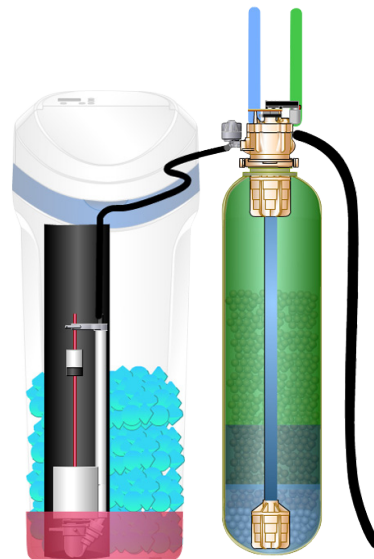

## INTELIĞENTNA REGENERACJA

BWT Perla Silk pozwala zapewnić nieprzerwane dostawy zmiękczonej wody bez względu na rzeczywiste zużycie oraz styl życia domowników. Dzięki inteligentnej regeneracji urządzenie działa tylko wtedy kiedy jest to konieczne. W ten sposób optymalizuje zużycie wody i soli w celu uzyskania maksymalnej wydajności. Seria Perla Silk marki BWT to idealny wybór do nowoczesnego domu.

## ZASADA DZIAŁANIA

Najważniejszym elementem zmięczacza jest złożo z żywicy jonowymiennej, nazywane również kolumną wymiany jonów. Kiedy woda przepływa przez żywicę dochodzi do wymiany - sole wapnia i magnezu zastępowane są neutralnymi jonami sodu. Co kilka dni złożo jest odnawiane za pomocą soli regeneracyjnej i wody. Odbывается to w sposób automatyczny, a my musimy tylko co jakiś czas uzupełnić zbiornik z solą. Cały proces projektowania i produkcji zmięczaczy BWT jest zgodny z aktualnymi normami ISO, a powstałe urządzenia są testowane i certyfikowane.

## PEŁNE BEZPIECZEŃSTWO

BWT Perla Silk zawiera szereg systemów zabezpieczających urządzenie przed przelaniem wody. Urządzenie posiada wbudowany zawór zwrotny studni solankowej, którego zadaniem jest odcięcie dopływu wody do zbiornika solanki. Dodatkowo zmięczacze w wersji BIO zapewniają automatyczną dezynfekcję żywicy w ramach każdej regeneracji.