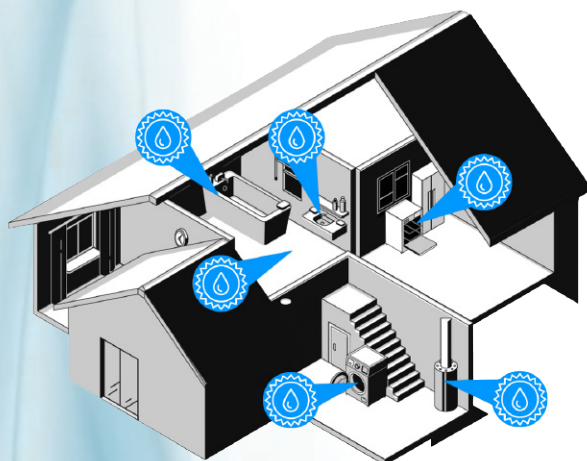

## INTELIĞENTNA REGENERACJA

BWT Perla Silk pozwala zapewnić nieprzerwane dostawy zmiękczonej wody bez względu na rzeczywiste zużycie oraz styl życia domowników. Dzięki inteligentnej regeneracji urządzenie działa tylko wtedy kiedy jest to konieczne. W ten sposób optymalizuje zużycie wody i soli w celu uzyskania maksymalnej wydajności. Seria Perla Silk marki BWT to idealny wybór do nowoczesnego domu.

## ZASADA DZIAŁANIA

Najważniejszym elementem zmięczacza jest złożo z żywicy jonowymiennej, nazywane również kolumną wymiany jonów. Kiedy woda przepływa przez żywicę dochodzi do wymiany - sole wapnia i magnezu zastępowane są neutralnymi jonami sodu. Co kilka dni złożo jest odnawiane za pomocą soli regeneracyjnej i wody. Odbывается to w sposób automatyczny, a my musimy tylko co jakiś czas uzupełnić zbiornik z solą. Cały proces projektowania i produkcji zmięczaczy BWT jest zgodny z aktualnymi normami ISO, a powstałe urządzenia są testowane i certyfikowane.

## PEŁNE BEZPIECZEŃSTWO

BWT Perla Silk zawiera szereg systemów zabezpieczających urządzenie przed przelaniem wody. Urządzenie posiada wbudowany zawór zwrotny studni solankowej, którego zadaniem jest odcięcie dopływu wody do zbiornika solanki. Dodatkowo zmięczacze w wersji BIO zapewniają automatyczną dezynfekcję żywicy w ramach każdej regeneracji.