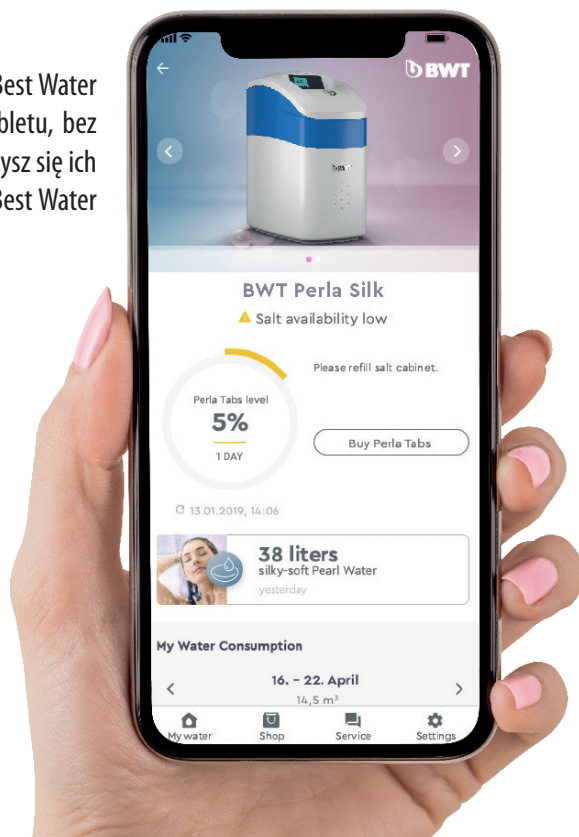

## ZMIĘKZACZE WODY / KOLUMNY JONOWYMIENNE SERII PERLA SILK

### WYJĄTKOWY DESIGN

BWT Perla Silk jest designerski, dobrze zaprojektowany i robi wrażenie eleganckim, prostym i nowoczesnym stylem. Ponadto należy podkreślić jego funkcjonalność i solidność. Kompaktowa obudowa ze zintegrowanym wyświetlaczem jest całkowicie odporna na kurz, aby chronić wewnętrzne podzespoły.

### GŁÓWNE CECHY URZĄDZEŃ PERLA SILK:

- zmiękczenie całkowite lub częściowe wody
- zaawansowany cyfrowy system sterowania zapewniający wydajną i optymalną pracę
- mniejsze zużycie soli i wody na regenerację
- wyposażony w zawór pływakowy zapobiegający przepełnieniu zbiornika
- intuicyjny wyświetlacz
- inteligentne opcje zasilania - podtrzymanie pracy urządzenia w przypadku chwilowego braku zasilania sieciowego

### APLIKACJA BWT BEST WATER HOME

Witamy w cyfrowym świecie BWT. Ciesz się pełną łącznością dzięki aplikacji BWT Best Water Home. Wygodnie monitoruj swoje urządzenia BWT za pomocą smartfona lub tabletu, bez względu na to, gdzie jesteś. Zawsze masz wgląd do swoich urządzeń i możesz cieszyć się ich maksymalną obsługą. Zanurz się w świecie BWT i już dziś pobierz aplikację BWT Best Water Home na swój smartfon.