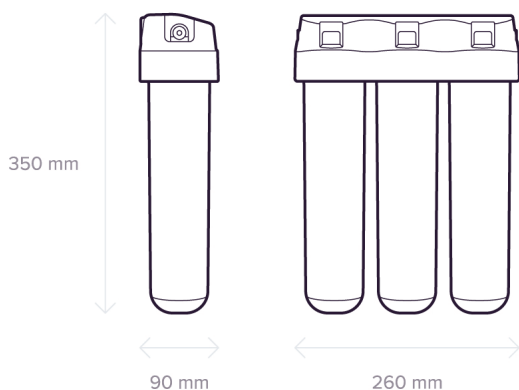

FILTR DO WODY AQUAPHOR KRYSZTAŁ A

AQUAPHOR®

filtry do wody

SPECYFIKACJA TECHNICZNA:

Model:	KRYSZTAŁ A
Typ:	system filtracji wody
Dostępne kolory:	biały
Wydajność:	6000 litrów
Obudowa z plastiku spożywczego:	TAK
Szybkość filtracji:	2 litry / minutę
Temperatura wody wlotowej (min./max.):	5-38 °C
Rodzaj systemu:	sorpcyjny
Wkłady:	K2, K5, K7
Usuwa chlor, ołów, arsen i inne m. ciężkie:	TAK
Usuwa piasek i rdzę:	TAK
Wymiana elementów filtrujących:	co 12 miesięcy
Osobna wylewka do wody w zestawie:	TAK
Wymiary urządzenia:	350 x 90 x 260 mm
Waga urządzenia:	3,5 kg

Elementy zestawu:

- 1: Wymienny wkład filtrujący K5
- 2: Wymienny wkład filtrujący K2
- 3: Wymienny wkład filtrujący K7
- 4: Głowica
- 5: Wężyk JG
- 6: Wylewka do czystej wody
- 7: Klucz do złączek JG
- 8: Wężyk przyłączeniowy z tuleją stożkową
- 9: Przyłącze wody
- 10: Korek