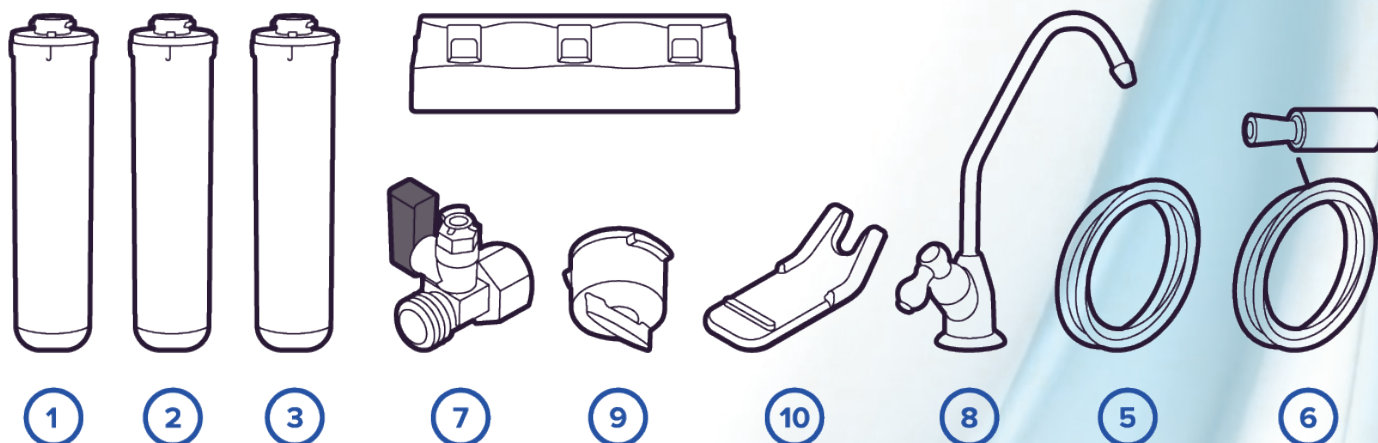

PROFESJONALNE SYSTEMY UZDANIANIA, FILTRACJI I DYSTRYBUCJI WODY / OCZYSZCZACZE POWIETRZA

SIEDZIBA FIRMY:

Aqua System
ul. Tadeusza Kościuszki 18/22
25-310 Kielce

MAGAZYN GŁÓWNY:

ul. Wapiennikowa 39 A
25-110 Kielce

GODZINY OTWARCIA:

poniedziałek-piątek
9:00-17:00

KONTAKT:

www.aquasystem.pl
tel.: +48 797 660 567
e-mail: biuro@aquasystem.pl

AQUA
SYSTEM
PURE WATER BETTER LIFE