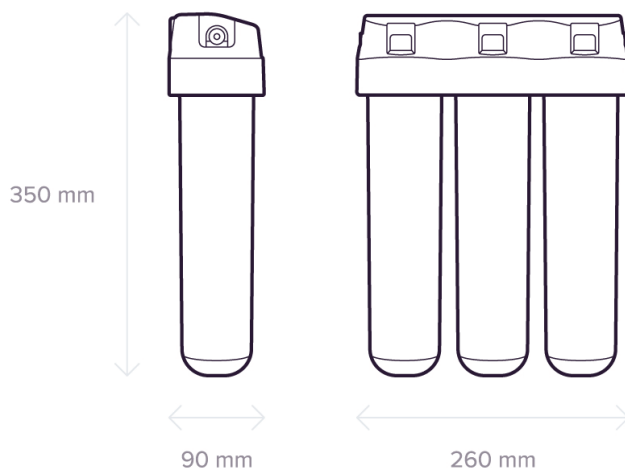

### Elementy zestawu:

- 1: Wymienny wkład filtrujący K5
- 2: Wymienny wkład filtrujący K2
- 3: Wymienny wkład filtrujący K7
- 4: Głowica
- 5: Wężyk JG
- 6: Wylewka do czystej wody
- 7: Klucz do złączek JG
- 8: Wężyk przyłączeniowy z tuleją stożkową
- 9: Przyłącze wody
- 10: Korek