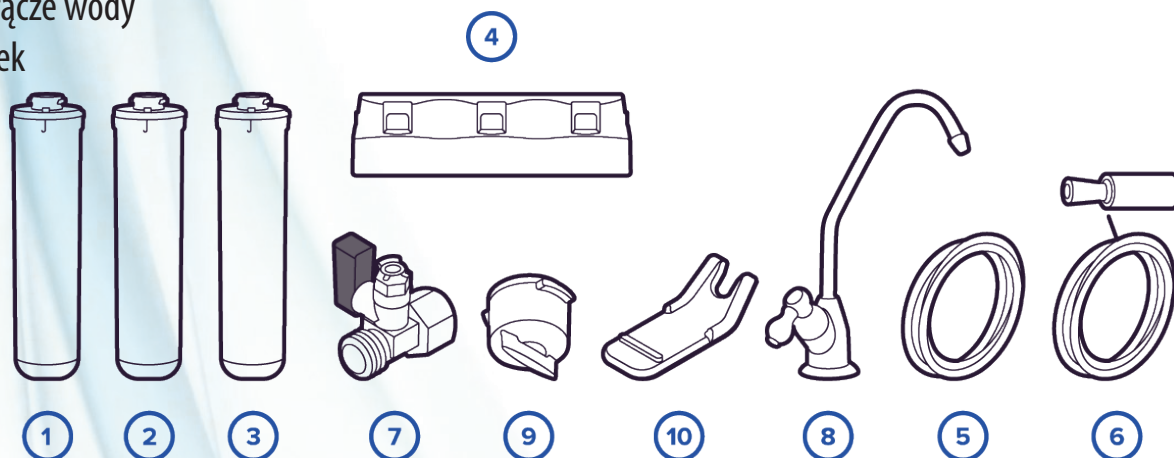

# AQUAPHOR®

filtry do wody

Kuchenny filtr podzlewozmywakowy **Aquaphor Kryształ A** to idealne rozwiązanie w przypadku wody o podwyższonej mętności. Skutecznie usuwa z wody rdzę, muł, piasek oraz takie zanieczyszczenia jak: chlor, ołów, arsen i inne metale ciężkie. Dzięki technologii Click & Turn wymiana wkładów w filtrze jest bardzo prosta. Filtr jest kompaktowy i bez problemu mieści się w szafce kuchennej pod zlewem. **Kryształ A** wyposażony jest w oddzielną wylewkę do czystej wody.

### Elementy zestawu:

- 1: Wymienny wkład filtrujący K5
- 2: Wymienny wkład filtrujący K2
- 3: Wymienny wkład filtrujący K7
- 4: Głowica
- 5: Wężyk JG
- 6: Wylewka do czystej wody
- 7: Klucz do złączek JG
- 8: Wężyk przyłączeniowy z tuleją stożkową
- 9: Przyłącze wody
- 10: Korek