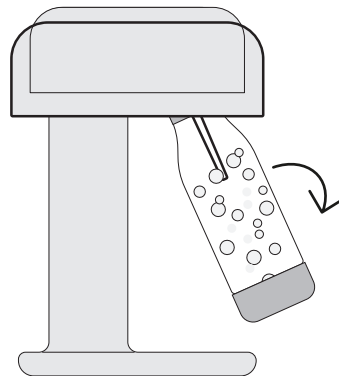

SATURATOR WODY RUBY MARKI MY SODA

Ruby sprawia, że Twoje musujące chwile są płynne, proste i ciche. Pokochasz mechanizm szybkiego zamykania butelek. Ruby to wyjątkowo zaprojektowane i ponadczasowe arcydzieło, które zasługuje na to, aby je posiadać. Możesz samodzielnie określić ilość dwutlenku węgla w wodzie, ile razy naciśniesz przycisk na górze urządzenia. Im częściej/dłużej naciskasz, tym więcej dwutlenku węgla jest uwalniane. Urządzenie objęte jest dwuletnią gwarancją producenta.

Ruby otrzymał nagrodę w konkursie "Design from Finland".

PROFESJONALNE SYSTEMY UZDANIANIA, FILTRACJI I DYSTRYBUCJI WODY / OCZYSZCZACZE POWIETRZA

SIEDZIBA FIRMY:

Aqua System
ul. Tadeusza Kościuszki 18/22
25-310 Kielce

MAGAZYN GŁÓWNY:

ul. Wapiennikowa 39 A
25-110 Kielce

GODZINY OTWARCIA:

poniedziałek-piątek
9:00-17:00

KONTAKT:

www.aquasystem.pl
tel.: +48 797 660 567
e-mail: biuro@aquasystem.pl