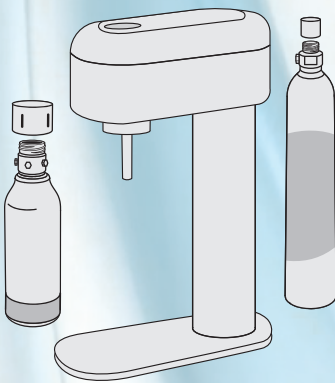

SATURATOR WODY RUBY MARKI MY SODA

Ruby sprawia, że Twoje musujące chwile są płynne, proste i ciche. Pokochasz mechanizm szybkiego zamykania butelek. Ruby to wyjątkowo zaprojektowane i ponadczasowe arcydzieło, które zasługuje na to, aby je posiadać. Możesz samodzielnie określić ilość dwutlenku węgla w wodzie, ile razy naciśniesz przycisk na górze urządzenia. Im częściej/dłużej naciskasz, tym więcej dwutlenku węgla jest uwalniane. Urządzenie objęte jest dwuletnią gwarancją producenta.

Ruby otrzymał nagrodę w konkursie "Design from Finland".

PROFESJONALNE SYSTEMY UZDANIANIA, FILTRACJI I DYSTRYBUCJI WODY / OCZYSZCZACZE POWIETRZA

SIEDZIBA FIRMY:

Aqua System
ul. Tadeusza Kościuszki 18/22
25-310 Kielce

MAGAZYN GŁÓWNY:

ul. Wapiennikowa 39 A
25-110 Kielce

GODZINY OTWARCIA:

poniedziałek-piątek
9:00-17:00

KONTAKT:

www.aquasystem.pl
tel.: +48 797 660 567
e-mail: biuro@aquasystem.pl