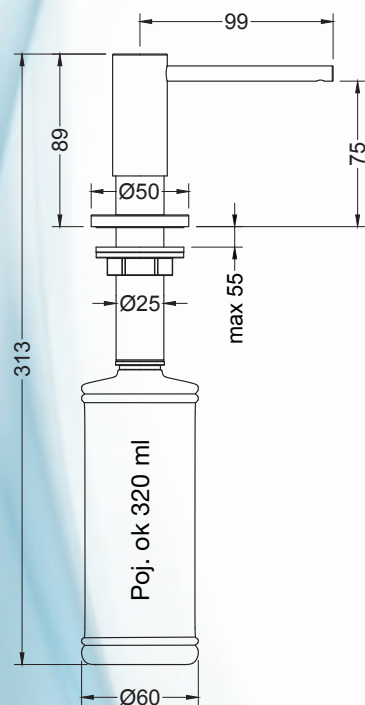

# DOZOWNIKI DO PŁYNU (mydła lub detergentu)

## PRZYKŁADOWY RZUT TECHNICZNY

ŚREDNICA MONTAŻOWA

Ø 35 mm

ALFA CZARNY MAT

ALFA CHROM

ALFA GRAFIT

ALFA INOX / STAL

ALFA MISAŁDZ ANTYCZNY