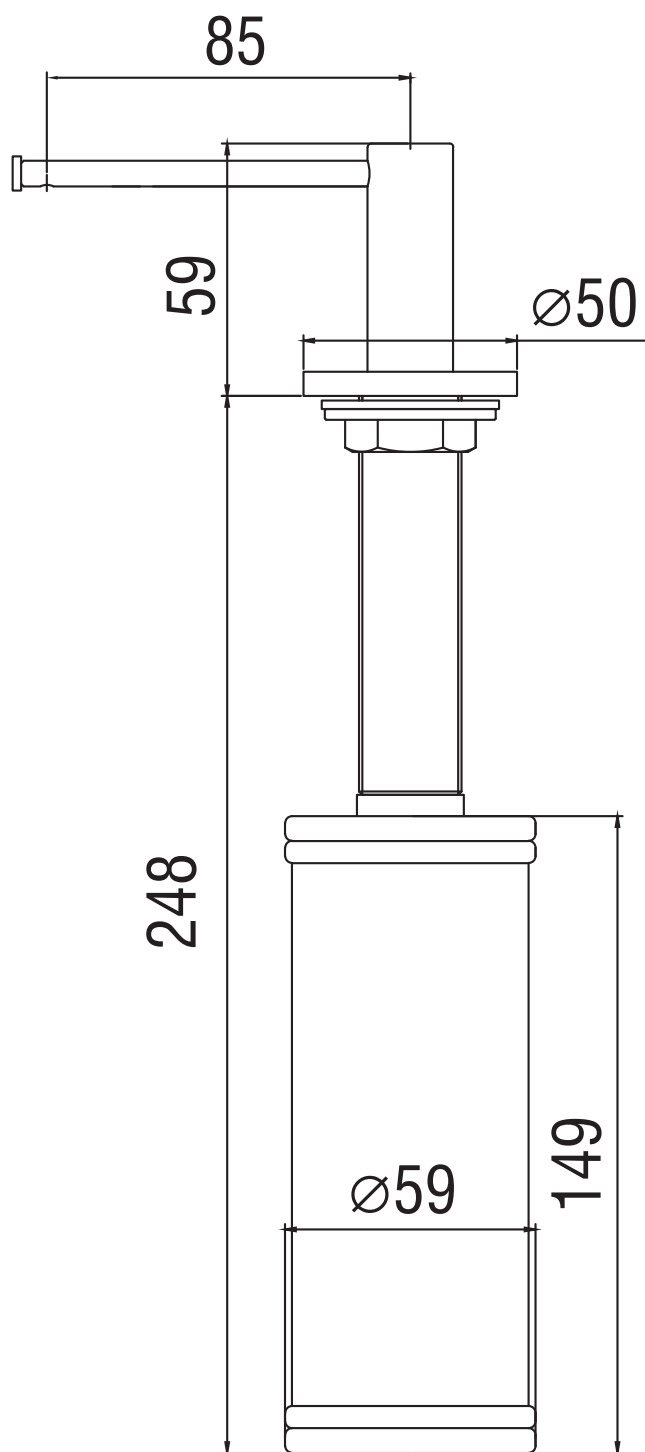

DOZOWNIK OKRĄGŁY - INOX

Poj. ok 390 ml