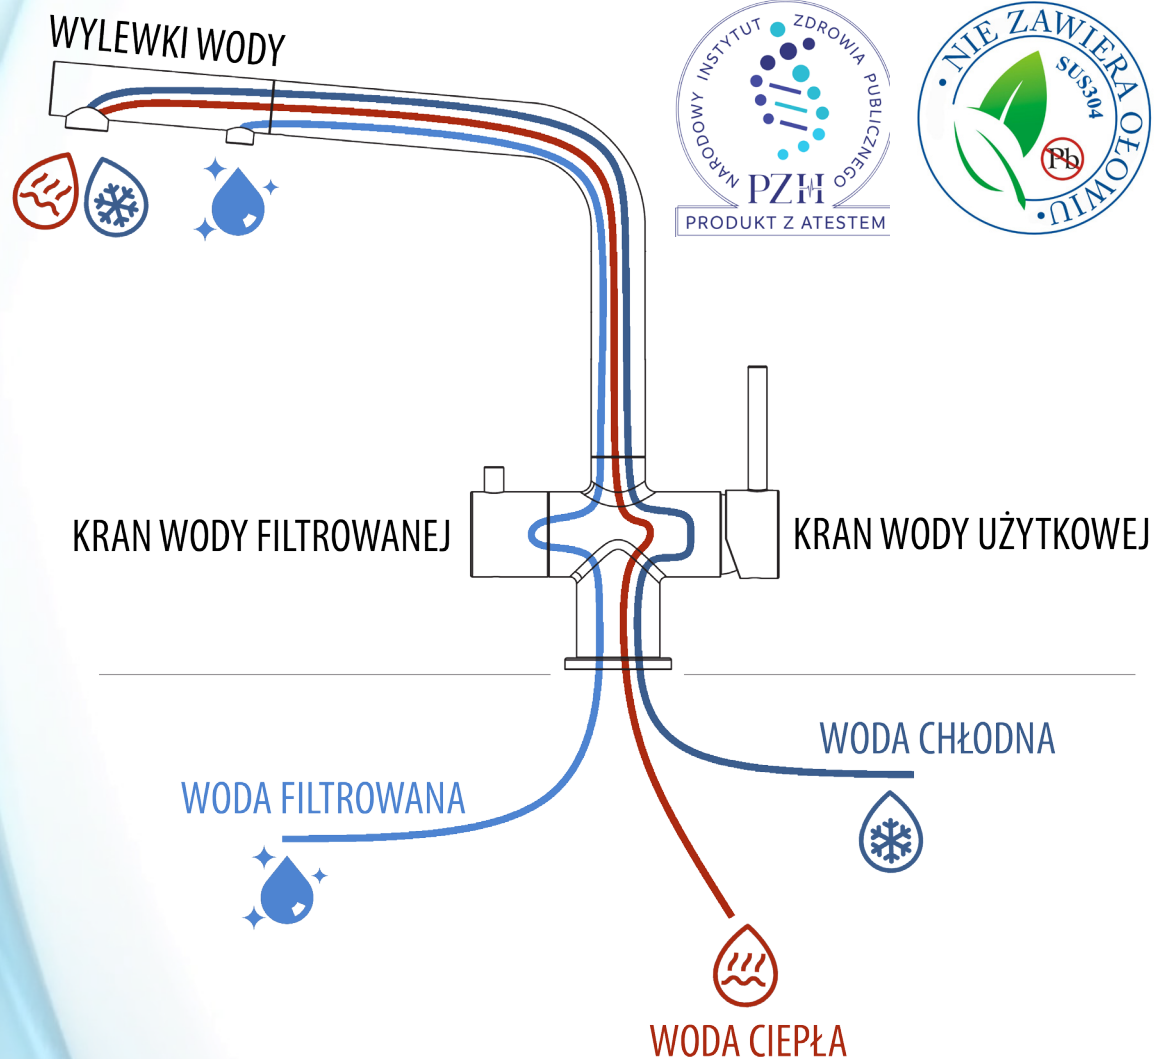

BATERIE DWUOBWODOWE DO STACJI FILTRACJI

*Blue
Water*

Baterie kuchenne dwuobwodowe łączą w sobie nowoczesny design oraz funkcjonalność. Dostarczają wodę ciepłą/zimną z sieci i filtrowaną za pośrednictwem niezależnych kanałów. Dzięki takiemu rozwiązaniu nie dochodzi do mieszania się wody czystszej z wodą wodociągową, a stosowanie dodatkowego kranu przy filtrze do wody przestaje być koniecznością.

CARDO INOX

TORINO INOX

ZARA INOX

TIVOLI GRAPHITE

TIVOLI BRASS

PROFESJONALNE SYSTEMY UZDANIANIA, FILTRACJI I DYSTRYBUCJI WODY / OCZYSZCZACZE POWIETRZA

SIEDZIBA FIRMY:

Aqua System
ul. Tadeusza Kościuszki 18/22
25-310 Kielce

BATERIE DWUOBWODOWE DO STACJI FILTRACJI

Blue
Water

PROFESJONALNE SYSTEMY UZDANIANIA, FILTRACJI I DYSTRYBUCJI WODY / OCZYSZCZACZE POWIETRZA

SIEDZIBA FIRMY:

Aqua System
ul. Tadeusza Kościuszki 18/22
25-310 Kielce