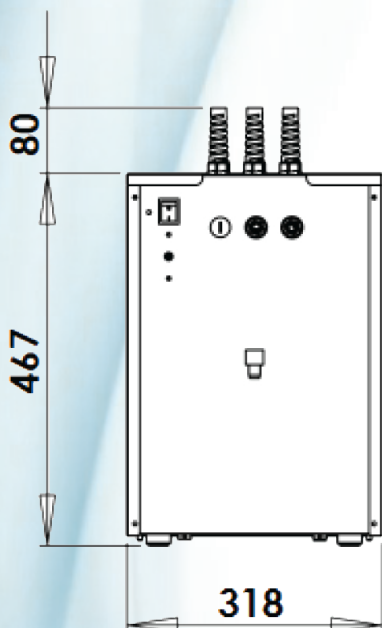

JEDNOSTKA PODBLATOWA BLUPURA BOX 60 FIZZ

blupura[®]
Cool, yes we are.

the range of coolers

BOX

HOME - OFFICE - HOSPITALITY

SPECYFIKACJA TECHNICZNA:

Model:	BOX 60 FIZZ
Zasilanie:	230 V~ / 50 Hz
Wydajność:	60 litrów / godzinę wody zimnej
Gazowanie wody:	TAK
Typ chłodzenia:	ICE Bank
Temperatura wody zimnej:	5-12 °C
Zalecana temperatura wody na wejściu:	min. 5 - 35 °C
Wbudowany termostat:	TAK
Kontrola pracy układu:	TAK
Zużycie energii:	300 W / 1,3 A
Wymiary urządzenia / opakowania:	szerokość 31,8 / 40,0 cm wysokość 46,7 / 52,0 cm głębokość 33,5 / 42,0 cm
Waga:	22 kg
Czynnik chłodzący:	HC R290
Materiał obudowy:	stal nierdzewna szlachetna