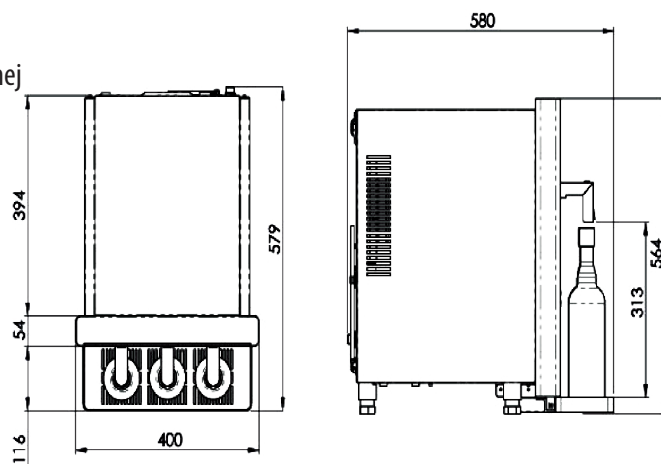

BLUPURA BLUGLASS 80 I.T.

Model Bluglass 80 I.T. to niezwykle stylowe urządzenie nabladowe. Wykonane zostało z wysokiej jakości stali nierdzewnej oraz hartowanego szkła. Dystrybutor jest intuicyjny w obsłudze, która odbywa się przy pomocy trzech przycisków wykonanych z metalu. Dzięki dystrybutorowi możliwe jest pozyskanie trzech rodzajów wody: zimnej, w temperaturze pokojowej oraz zimnej gazowanej.

- nowoczesny design
- praktyczne nalewaki pozwalają na napełnianie kilku karafek jednocześnie
- oszczędność energii
- wykonany w całości ze szkła hartowanego i wysokiej jakości stali nierdzewnej
- technologia chłodzenia blokiem lodowym
- funkcja oszczędzania energii, która zmniejsza zużycie energii o 75%
- kontrola porcji, która umożliwia dostosowanie dawek w celu szybkiej i wygodnej obsługi
- wydajność: 80 litrów / godzinie wody zimnej
- obudowa ze szkła i stali szcztokowanej
- temperatura wody zimnej 5-12 °C
- wbudowany termostat
- kratka wentylacyjna
- tacka ociekowa
- kontrola pracy układu
- zasilanie 230V 50 Hz
- zużycie energii 400W / 2 A

OPCJONALNIE:

- dodatkowy filtr z węglem aktywnym
- wlotowa lampa UVC (12W)
- lampa UCV przy wyjściu (4 W)
- rurki wylotowe z nanosrebra - AG Silver

DANE TECHNICZNE:

wymiary: szer. 400 x głęb. 580 x wys. 564 mm, waga 36 kg