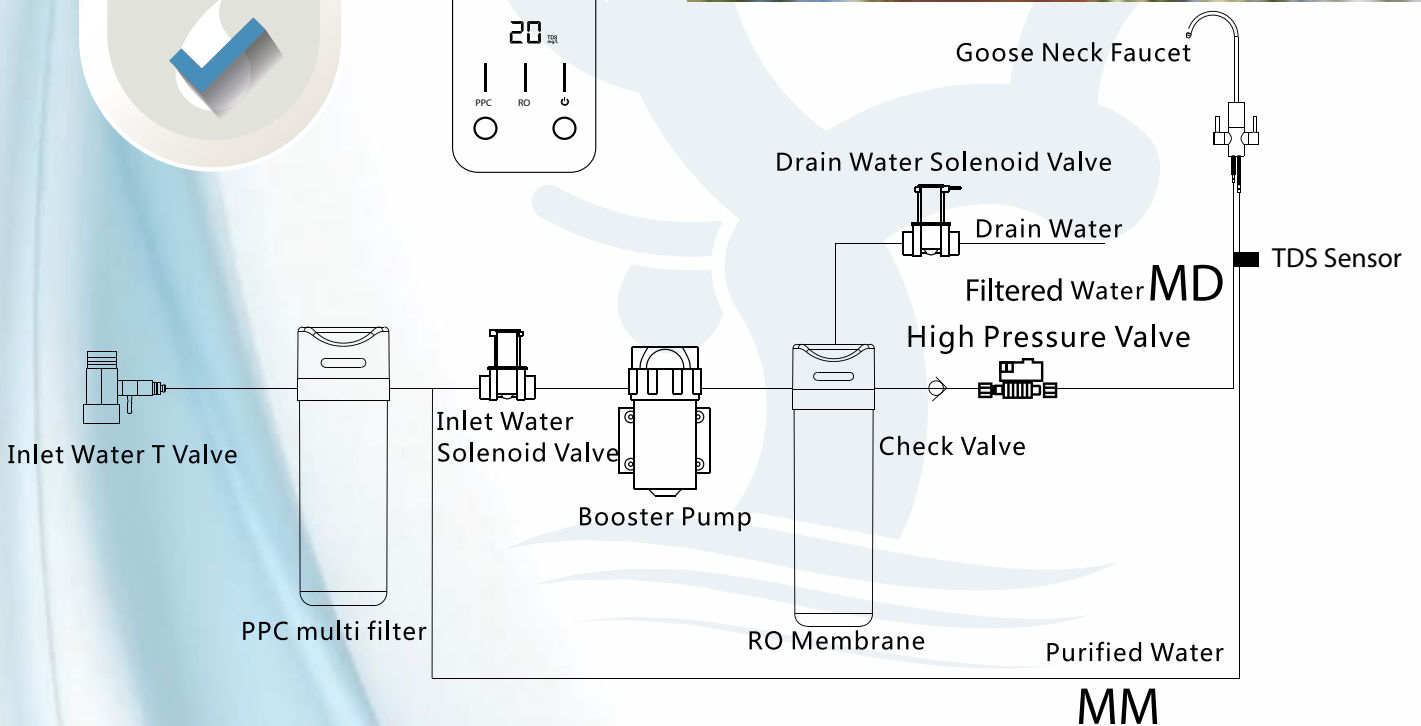

Dedykowana do stacji filtracji WATER TREE bateria pozwala na nalewanie wody o dwóch parametrach: wody nisko i średnio zmineralizowanej.

PROFESJONALNE SYSTEMY UZDANIANIA, FILTRACJI I DYSTRYBUCJI WODY / OCZYSZCZACZE POWIETRZA

WATER TREE TO INNOWACYJNY SYSTEM OCZYSZCZANIA WODY, KTÓRY JEST NIE DO POBICIA: DLA NIEMOWLĄT, DZIECI I WSZYSTKICH CZŁONKÓW RODZINY

hidrosalud

WE CARE ABOUT WATER

*Product
from
Spain*

PROFESJONALNE SYSTEMY UZDANIANIA, FILTRACJI I DYSTRYBUCJI WODY / OCZYSZCZACZE POWIETRZA

AQUA
SYSTEM
PURE WATER BETTER LIFE

STACJA FILTRACJI MOLEKULARNEJ HIDROSALUD WATER TREE

PROFESJONALNE SYSTEMY UZDANIANIA, FILTRACJI I DYSTRYBUCJI WODY / OCZYSZCZACZE POWIETRZA

SIEDZIBA FIRMY:
 Aqua System
 ul. Tadeusza Kościuszki 18/22
 25-310 Kielce